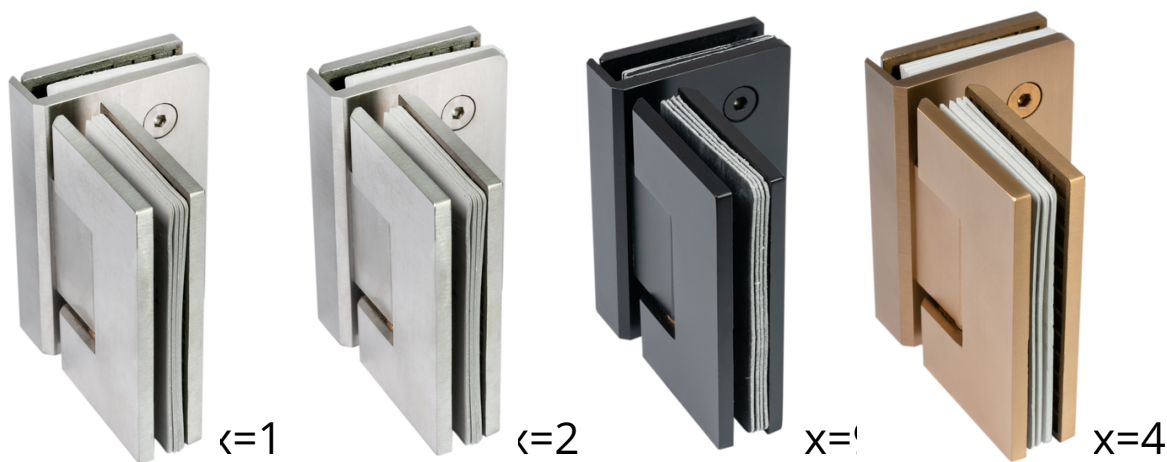

Datasheet DB1800106x

- AISI 304
- for 8 - 10 mm glass